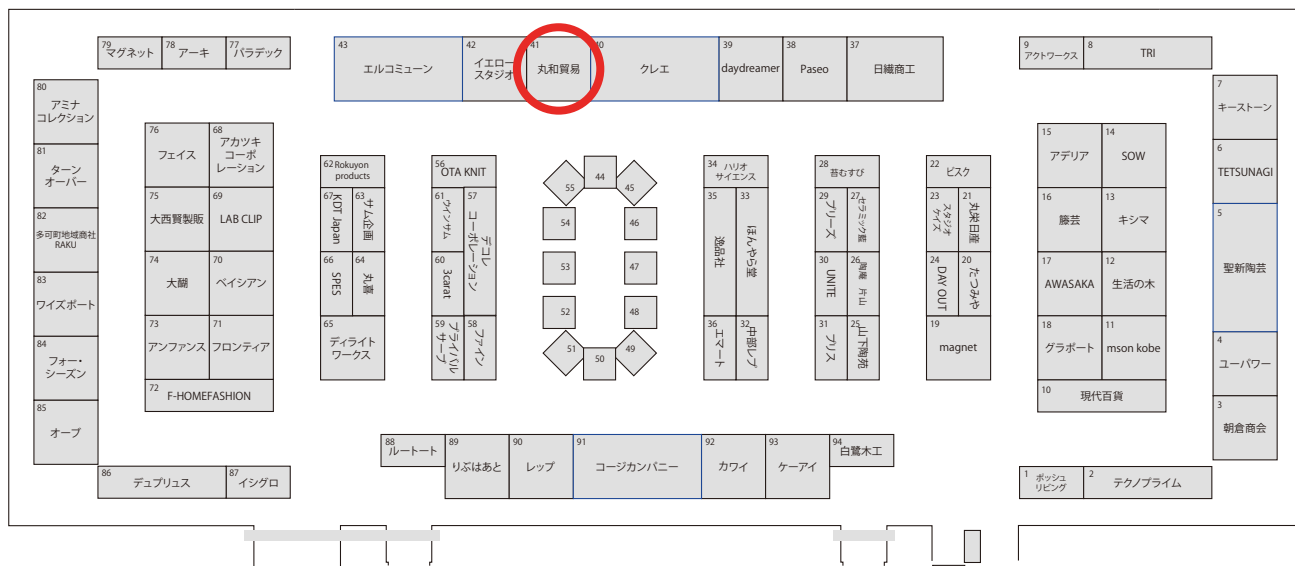

丸和貿易株式会社

出展 SOCALO TOKYO 17

出展のお知らせ

SOCALO TOKYO17

12.11(水) - 12.13(金)

10:00-18:00 (最終日は16:00)

場所：東京都産業貿易センター 浜松町館2F

〒105-7501 東京都港区海岸1-7-1 東京ポートシティ竹芝

JR「浜松町」駅から徒歩5分 / 東京モノレール「浜松町」駅から徒歩5分

ゆりかもめ「竹芝」駅から徒歩2分 / 都営大江戸線・浅草線「大門」駅から徒歩7分

事前来場登録

事前来場登録のお願い

入場をスムーズに行うため、各会場への事前来場登録をお願いしています。

各会場のQRコードよりご登録ください。

事前来場登録をされていない場合は、ご来場時に名刺(2枚)のご用意をお願いいたします。

丸和貿易株式会社
MARUWA TRADING CO.,LTD.